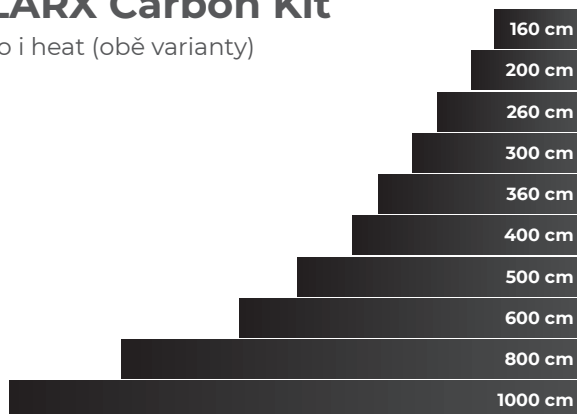

www.uhlikovefolie.cz/larx-carbon-kit

 **UHLÍKOVÉFÓLIE.CZ**

Šířka 50 cm

Platí pro všechny délky obou variant

Šířku nelze měnit (stříhat), všechny fólie mají šířku 50 cm

Délka LARX Carbon Kit

Platí pro eco i heat (obě varianty)

Lze zkracovat po 20 cm (izolační samolepky jsou součástí sady)

LARX Carbon Kit eco	Výkon	Délka	Cena
LARX-CKE100W050S160L	80 W	160 cm	1 190 Kč
LARX-CKE100W050S200L	100 W	200 cm	1 290 Kč
LARX-CKE100W050S260L	130 W	260 cm	1 490 Kč
LARX-CKE100W050S300L	150 W	300 cm	1 690 Kč
LARX-CKE100W050S360L	180 W	360 cm	1 890 Kč
LARX-CKE100W050S400L	200 W	400 cm	2 190 Kč
LARX-CKE100W050S500L	250 W	500 cm	2 690 Kč
LARX-CKE100W050S600L	300 W	600 cm	3 190 Kč
LARX-CKE100W050S800L	400 W	800 cm	3 590 Kč
LARX-CKE100W050S10XL	500 W	1000 cm	3 990 Kč