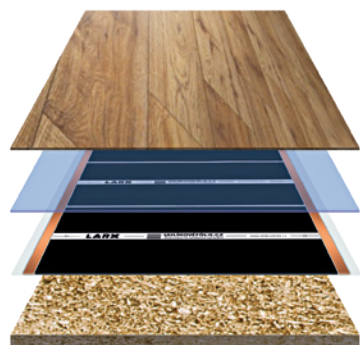

1 Aplikace přímo pod plovoucí krytinu

1. 1 Libovolná skládaná krytina (určená pro elektrické podl. vytápění)
2. 2 PE fólie 0,2 mm
3. 3 LARX Carbon Kit eco
4. 4 Podkladní deska hobra